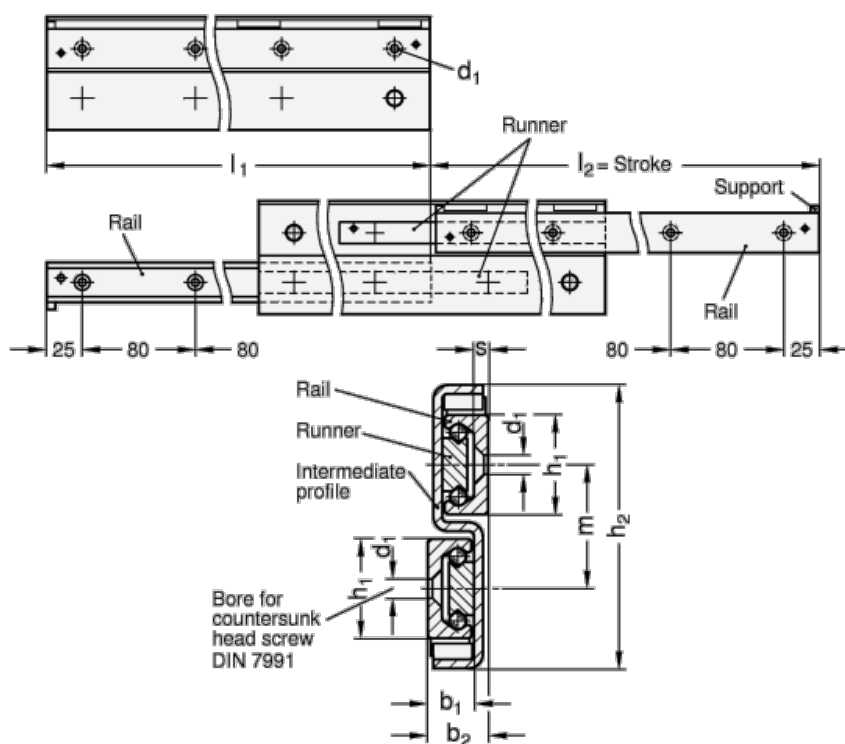

Varenummer: 20240628450E

Beskrivelse: E+G udtræksskinne GN 2406-28-450-E

Mål

$b_1 = 12.3$

$b_2 = 17$

$d_1 = 5.5$

$h_1 = 28$

$h_2 = 80$

$L_1 = 450 - 464$

$m = 35$

$s = 4$

Vægt i (g) = 2930